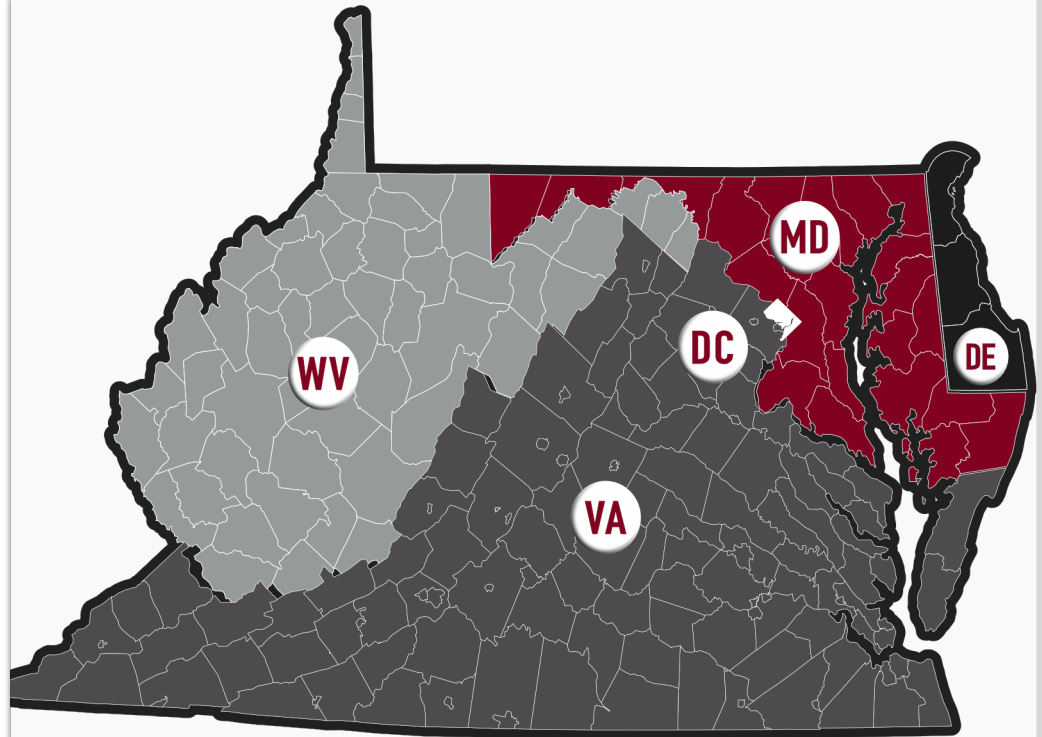

MIKE JENNINGS
443 610 6461
MIKE.JENNINGS@OTHALL.COM

TOM HENDERSON **SVA**
757 647 9446
TOM.HENDERSON@OTHALL.COM

CHRIS WHITE **SVA**
804 896 3730
CHRIS.WHITE@OTHALL.COM

PRINCIPALS

OUTSIDE SALES

TERRITORY MAP