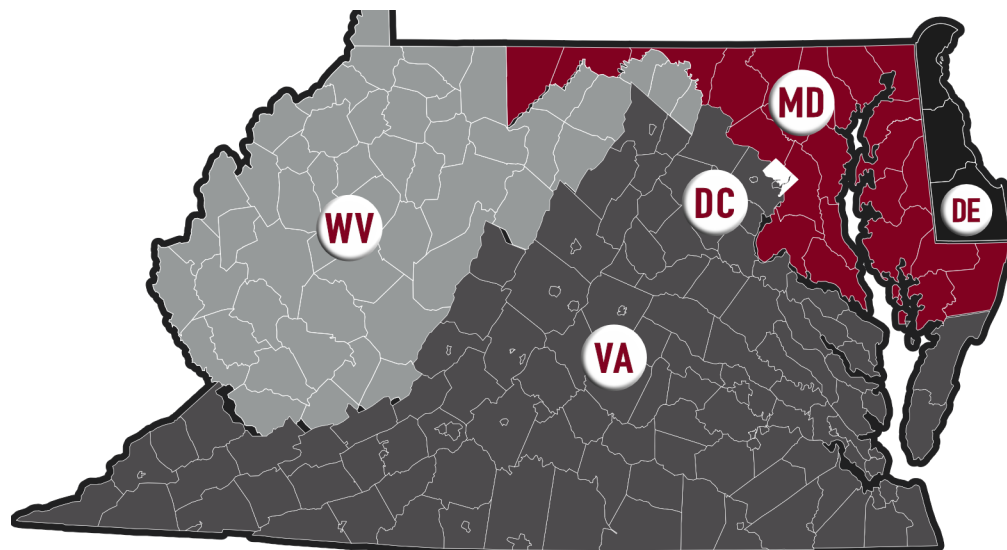

**WEST VIRGINIA
EMPLOYEE
DIRECTORY**

OT HALL & SON

(410) 987 5990

7184 Troy Hill Dr. Suite A
Elkridge, MD 21075

EMAIL
sales@othall.com

ORDERS
orders@othall.com

QUOTES
quotes@othall.com

TOLL FREE
(888) 621 7435

FAX
(410) 987 9691

WEBSITE
www.othall.com

**FOLLOW
US ON
SOCIAL
MEDIA**

GLEN HALL
410 627 6376
GLEN.HALL@OTHALL.COM

ERIC HALL
443 286 9452
ERIC.HALL@OTHALL.COM

RYAN HALL
410 627 0840
RYAN.HALL@OTHALL.COM

ERIN BROWN
443 805 5706
ERIN.BROWN@OTHALL.COM

PRINCIPALS

RON GREENFIELD
443 286 9424
RON.GREENFIELD@OTHALL.COM

MIKE GOBLE
443 534 8543
MIKE.GOBLE@OTHALL.COM

BOB MARSHALL
240 935 2407
BOB.MARSHALL@OTHALL.COM

BRANDON HEPDING
443 761 8697
BRANDON.HEPDING@OTHALL.COM

MIKE JENNINGS
443 610 6461
MIKE.JENNINGS@OTHALL.COM

TOM HENDERSON **SVA**
757 647 9446
TOM.HENDERSON@OTHALL.COM

CHRIS WHITE **SVA**
804 896 3730
CHRIS.WHITE@OTHALL.COM

OUTSIDE SALES

TERRITORY

TERESA HOLLAND
EXT: 220
TERESA.HOLLAND@OTHALL.COM

PAULA MADDEN
EXT: 221
PAULA.MADDEN@OTHALL.COM

TRACY MARKS
EXT: 222
TRACY.MARKS@OTHALL.COM

MEHAK VAYANI
EXT: 224
MEHAK.VAYANI@OTHALL.COM

LISA HEPDING
EXT: 223
LISA.HEPDING@OTHALL.COM

RICK ZINKAND
EXT: 225
RICK.ZINKAND@OTHALL.COM

INSIDE SALES MANAGER