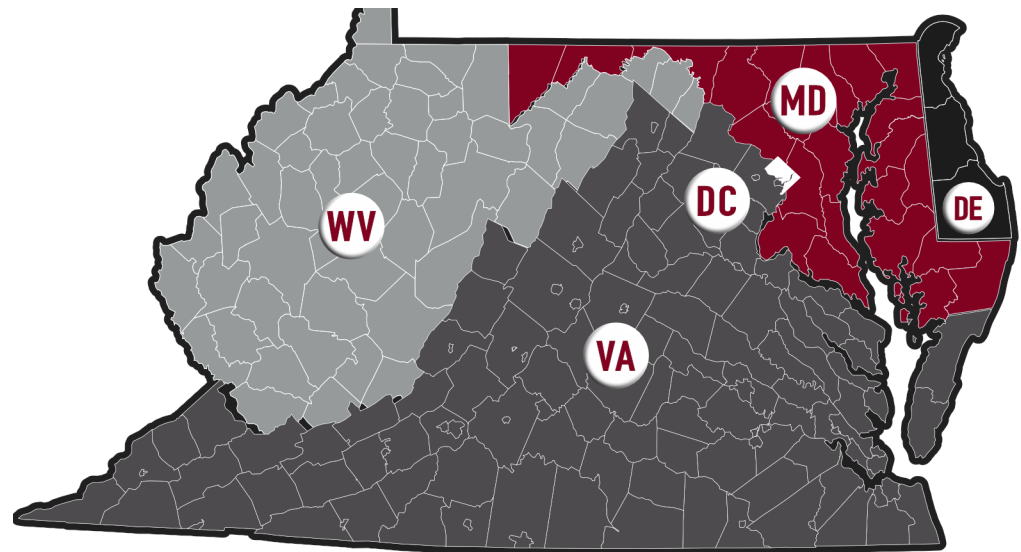

**SOUTHERN VA
EMPLOYEE
DIRECTORY**

OT HALL & SON

(410) 987 5990

7184 Troy Hill Dr. Suite A
Elkridge, MD 21075

EMAIL
sales@othall.com

ORDERS
orders@othall.com

QUOTES
quotes@othall.com

TOLL FREE
(888) 621 7435

FAX
(410) 987 9691

WEBSITE
www.othall.com

**FOLLOW
US ON
SOCIAL
MEDIA**

GLEN HALL
410 627 6376
GLEN.HALL@OTHALL.COM

ERIC HALL
443 286 9452
ERIC.HALL@OTHALL.COM

RYAN HALL
410 627 0840
RYAN.HALL@OTHALL.COM

ERIN BROWN
443 805 5706
ERIN.BROWN@OTHALL.COM

PRINCIPALS

RON GREENFIELD
443 286 9424
RON.GREENFIELD@OTHALL.COM

MIKE GOBLE
443 534 8543
MIKE.GOBLE@OTHALL.COM

BOB MARSHALL
240 935 2407
BOB.MARSHALL@OTHALL.COM

BRANDON HEPDING
443 761 8697
BRANDON.HEPDING@OTHALL.COM

MIKE JENNINGS
443 610 6461
MIKE.JENNINGS@OTHALL.COM

TOM HENDERSON **SVA**
757 647 9446
TOM.HENDERSON@OTHALL.COM

CHRIS WHITE **SVA**
804 896 3730
CHRIS.WHITE@OTHALL.COM

OUTSIDE SALES

TERRITORY

TERESA HOLLAND
EXT: 220
TERESA.HOLLAND@OTHALL.COM

PAULA MADDEN
EXT: 221
PAULA.MADDEN@OTHALL.COM

TRACY MARKS
EXT: 222
TRACY.MARKS@OTHALL.COM

MEHAK VAYANI
EXT: 224
MEHAK.VAYANI@OTHALL.COM

LISA HEPDING
EXT: 223
LISA.HEPDING@OTHALL.COM

RICK ZINKAND
EXT: 225
RICK.ZINKAND@OTHALL.COM

INSIDE SALES MANAGER

INSIDE SALES