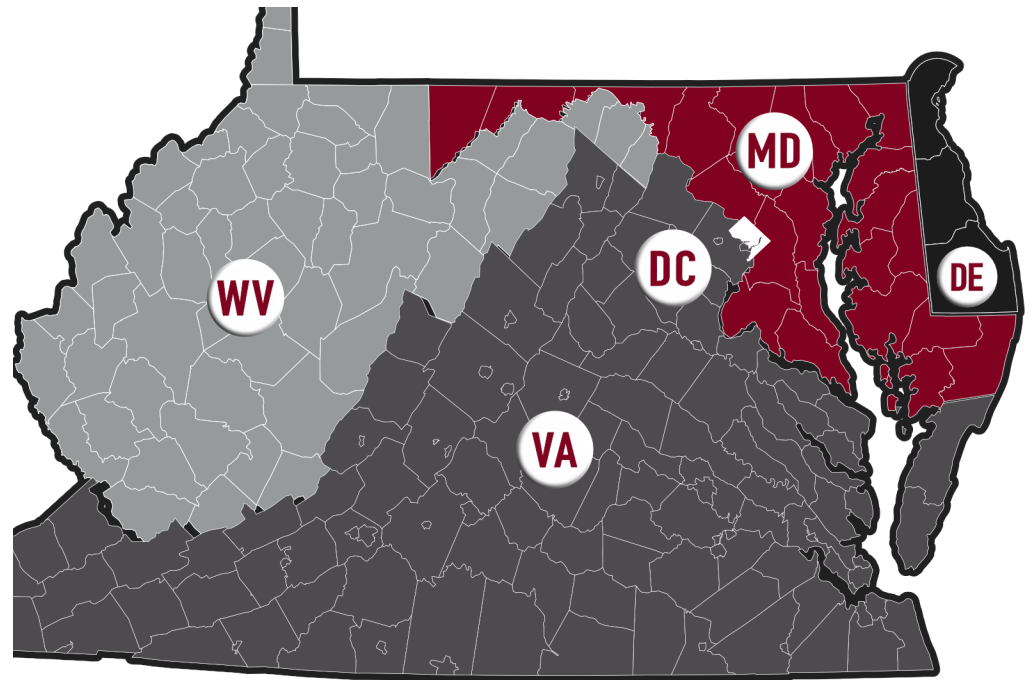

**WEST VIRGINIA
EMPLOYEE
DIRECTORY**

OT HALL & SON

(410) 987 5990

7184 Troy Hill Dr. Suite A
Elkridge, MD 21075

EMAIL

sales@othall.com

ORDERS

orders@othall.com

QUOTES

quotes@othall.com

TOLL FREE

(888) 621 7435

FAX

(410) 987 9691

WEBSITE

www.othall.com

**FOLLOW
US ON
SOCIAL
MEDIA**

GLEN HALL
410 627 6376
GLEN.HALL@OTHALL.COM

ERIC HALL
443 286 9452
ERIC.HALL@OTHALL.COM

RYAN HALL
410 627 0840
RYAN.HALL@OTHALL.COM

ERIN BROWN
443 805 5706
ERIN.BROWN@OTHALL.COM

RON GREENFIELD
443 286 9424
RON.GREENFIELD@OTHALL.COM

MIKE GOBLE
443 534 8543
MIKE.GOBLE@OTHALL.COM

BOB MARSHALL
240 935 2407
BOB.MARSHALL@OTHALL.COM

BRANDON HEPDING
443 761 8697
BRANDON.HEPDING@OTHALL.COM

MIKE JENNINGS
443 610 6461
MIKE.JENNINGS@OTHALL.COM

TOM HENDERSON **SVA**
757 647 9446
TOM.HENDERSON@OTHALL.COM

CHRIS WHITE **SVA**
804 896 3730
CHRIS.WHITE@OTHALL.COM

PRINCIPALS

OUTSIDE SALES

TERRITORY

PAULA MADDEN
EXT: 221
PAULA.MADDEN@OTHALL.COM

TRACY MARKS
EXT: 222
TRACY.MARKS@OTHALL.COM

MEHAK VAYANI
EXT: 224
MEHAK.VAYANI@OTHALL.COM

LISA HEPDING
EXT: 223
LISA.HEPDING@OTHALL.COM

RICK ZINKAND
EXT: 225
RICK.ZINKAND@OTHALL.COM

INSIDE SALES