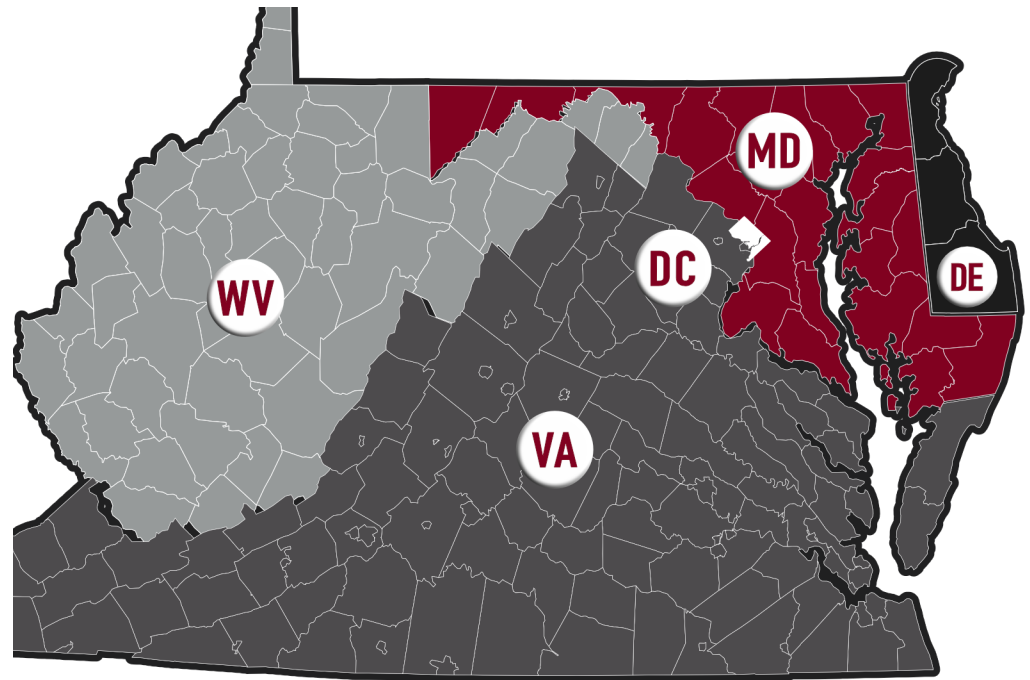

**DELAWARE
EMPLOYEE
DIRECTORY**

OT HALL & SON

(410) 987 5990

7184 Troy Hill Dr. Suite A
Elkridge, MD 21075

EMAIL

sales@othall.com

ORDERS

orders@othall.com

QUOTES

quotes@othall.com

TOLL FREE

(888) 621 7435

FAX

(410) 987 9691

WEBSITE

www.othall.com

**FOLLOW
US ON
SOCIAL
MEDIA**

GLEN HALL
410 627 6376
GLEN.HALL@OTHALL.COM

ERIC HALL
443 286 9452
ERIC.HALL@OTHALL.COM

RYAN HALL
410 627 0840
RYAN.HALL@OTHALL.COM

ERIN BROWN
443 805 5706
ERIN.BROWN@OTHALL.COM

PRINCIPALS

MIKE GOBLE
443 534 8543
MIKE.GOBLE@OTHALL.COM

BOB MARSHALL
240 935 2407
BOB.MARSHALL@OTHALL.COM

BRANDON HEPDING
443 761 8697
BRANDON.HEPDING@OTHALL.COM

MIKE JENNINGS
443 610 6461
MIKE.JENNINGS@OTHALL.COM

TOM HENDERSON **SVA**
757 647 9446
TOM.HENDERSON@OTHALL.COM

CHRIS WHITE **SVA**
804 896 3730
CHRIS.WHITE@OTHALL.COM

RYAN SCOTT **SVA**
540 692 0169
RYAN.SCOTT@OTHALL.COM

OUTSIDE SALES