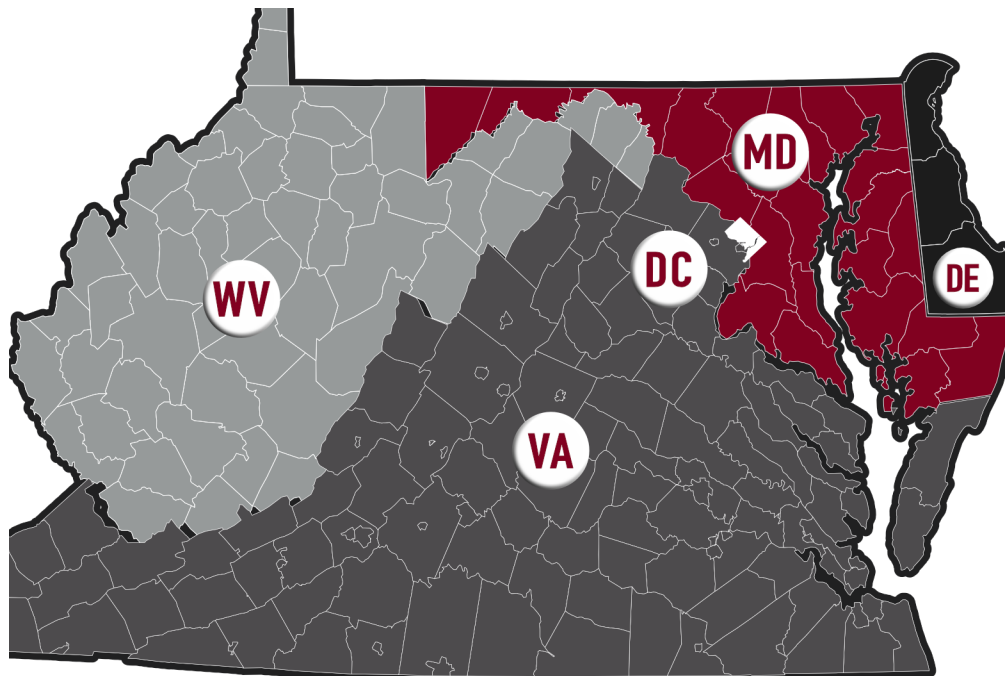

**WEST VIRGINIA
EMPLOYEE
DIRECTORY**

OT HALL & SON

(410) 987 5990

7184 Troy Hill Dr. Suite A
Elkridge, MD 21075

EMAIL

sales@othall.com

ORDERS

orders@othall.com

QUOTES

quotes@othall.com

TOLL FREE

(888) 621 7435

FAX

(410) 987 9691

WEBSITE

www.othall.com

**FOLLOW
US ON
SOCIAL
MEDIA**

GLEN HALL
410 627 6376
GLEN.HALL@OTHALL.COM

ERIC HALL
443 286 9452
ERIC.HALL@OTHALL.COM

RYAN HALL
410 627 0840
RYAN.HALL@OTHALL.COM

ERIN BROWN
443 805 5706
ERIN.BROWN@OTHALL.COM

MIKE GOBLE
443 534 8543
MIKE.GOBLE@OTHALL.COM

BOB MARSHALL
240 935 2407
BOB.MARSHALL@OTHALL.COM

BRANDON HEPDING
443 761 8697
BRANDON.HEPDING@OTHALL.COM

MIKE JENNINGS
443 610 6461
MIKE.JENNINGS@OTHALL.COM

TOM HENDERSON **SVA**
757 647 9446
TOM.HENDERSON@OTHALL.COM

CHRIS WHITE **SVA**
804 896 3730
CHRIS.WHITE@OTHALL.COM

RYAN SCOTT **SVA**
540 692 0169
RYAN.SCOTT@OTHALL.COM

PRINCIPALS

OUTSIDE SALES

TERRITORY

PAULA MADDEN
EXT: 221
PAULA.MADDEN@OTHALL.COM

TRACY MARKS **OFFICE
MANAGER**
EXT: 222
TRACY.MARKS@OTHALL.COM

MEHAK VAYANI
EXT: 224
MEHAK.VAYANI@OTHALL.COM

LISA HEPDING
EXT: 223
LISA.HEPDING@OTHALL.COM

RICK ZINKAND
EXT: 225
RICK.ZINKAND@OTHALL.COM

INSIDE SALES