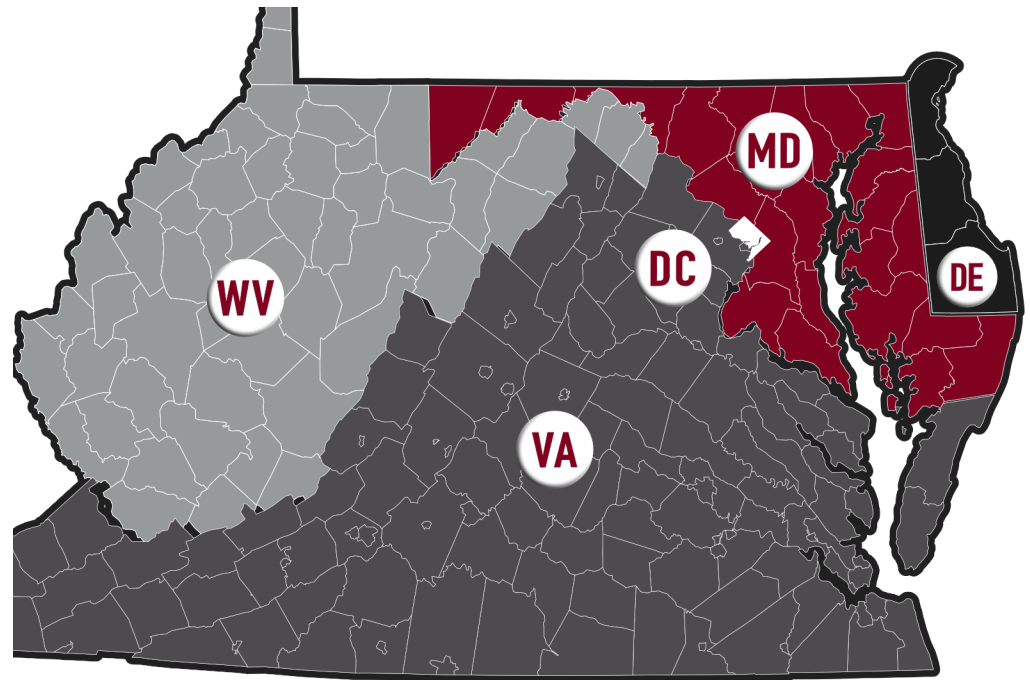

**SOUTHERN VA
EMPLOYEE
DIRECTORY**

OT HALL & SON

(410) 987 5990

7184 Troy Hill Dr. Suite A
Elkridge, MD 21075

EMAIL

sales@othall.com

ORDERS

orders@othall.com

QUOTES

quotes@othall.com

TOLL FREE

(888) 621 7435

FAX

(410) 987 9691

WEBSITE

www.othall.com

**FOLLOW
US ON
SOCIAL
MEDIA**

GLEN HALL
410 627 6376
GLEN.HALL@OTHALL.COM

ERIC HALL
443 286 9452
ERIC.HALL@OTHALL.COM

RYAN HALL
410 627 0840
RYAN.HALL@OTHALL.COM

ERIN BROWN
443 805 5706
ERIN.BROWN@OTHALL.COM

MIKE GOBLE
443 534 8543
MIKE.GOBLE@OTHALL.COM

BOB MARSHALL
240 935 2407
BOB.MARSHALL@OTHALL.COM

BRANDON HEPDING
443 761 8697
BRANDON.HEPDING@OTHALL.COM

MIKE JENNINGS
443 610 6461
MIKE.JENNINGS@OTHALL.COM

KEVIN BELT
410 925 7191
KEVIN.BELT@OTHALL.COM

TOM HENDERSON **SVA**
757 647 9446
TOM.HENDERSON@OTHALL.COM

CHRIS WHITE **SVA**
804 896 3730
CHRIS.WHITE@OTHALL.COM

RYAN SCOTT **SVA**
540 692 0169
RYAN.SCOTT@OTHALL.COM

PRINCIPALS

OUTSIDE SALES

TERRITORY

PAULA MADDEN
EXT: 221
PAULA.MADDEN@OTHALL.COM

TRACY MARKS **OFFICE
MANAGER**
EXT: 222
TRACY.MARKS@OTHALL.COM

MEHAK VAYANI
EXT: 224
MEHAK.VAYANI@OTHALL.COM

RICK ZINKAND
EXT: 225
RICK.ZINKAND@OTHALL.COM

LIGHTING INSIDE SALES
SALES@OTHALL.COM

INSIDE SALES